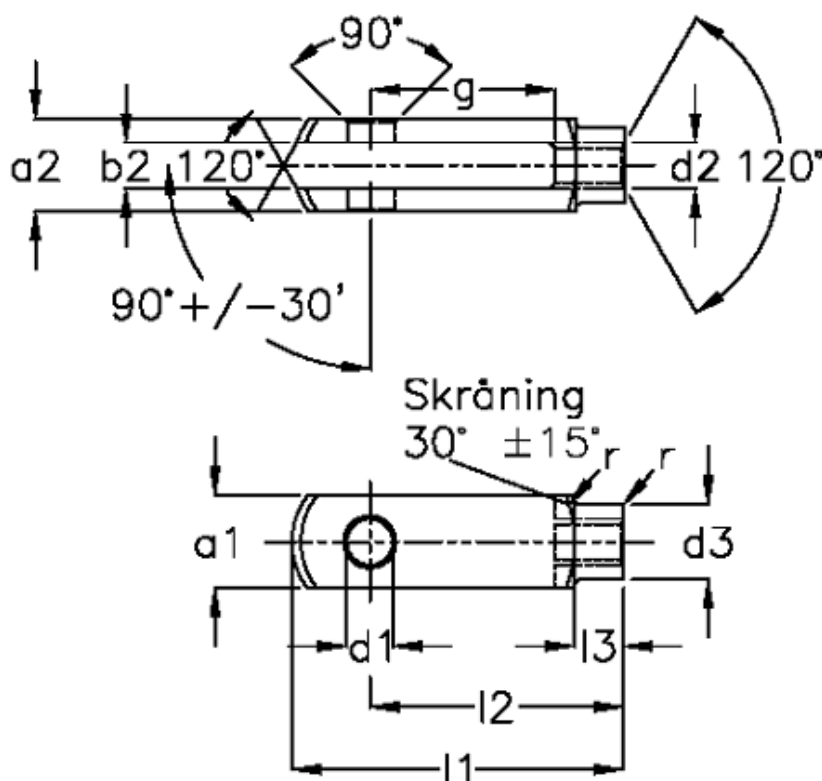

Varenummer: 1405325501
 Beskrivelse: KLEE Rustfast Gaffelstykke G 25x50
 M24, højre

Mål

| | | | |
|-------------|------------------|-------------|--------------|
| a1 (h11) | = 50 | g (+/-0,5) | = 50 |
| a2 | = 50 (+0,5 -0,2) | l1 (+/-0,5) | = 132 |
| b1 (B13) | = 25 | l2 | = 100 (-0,4) |
| b2 | = 25 (+0,85) | l3 | = 36 |
| d1 H9 | = 25 | r | = 1.5 |
| d2 | = M 24 x 3 | Størrelse | = G 25 x 50 |
| d3 (+/-0,3) | = 42 | Vægt | = 1.100 |
| f (+/-0,2) | = 1.5 | | |